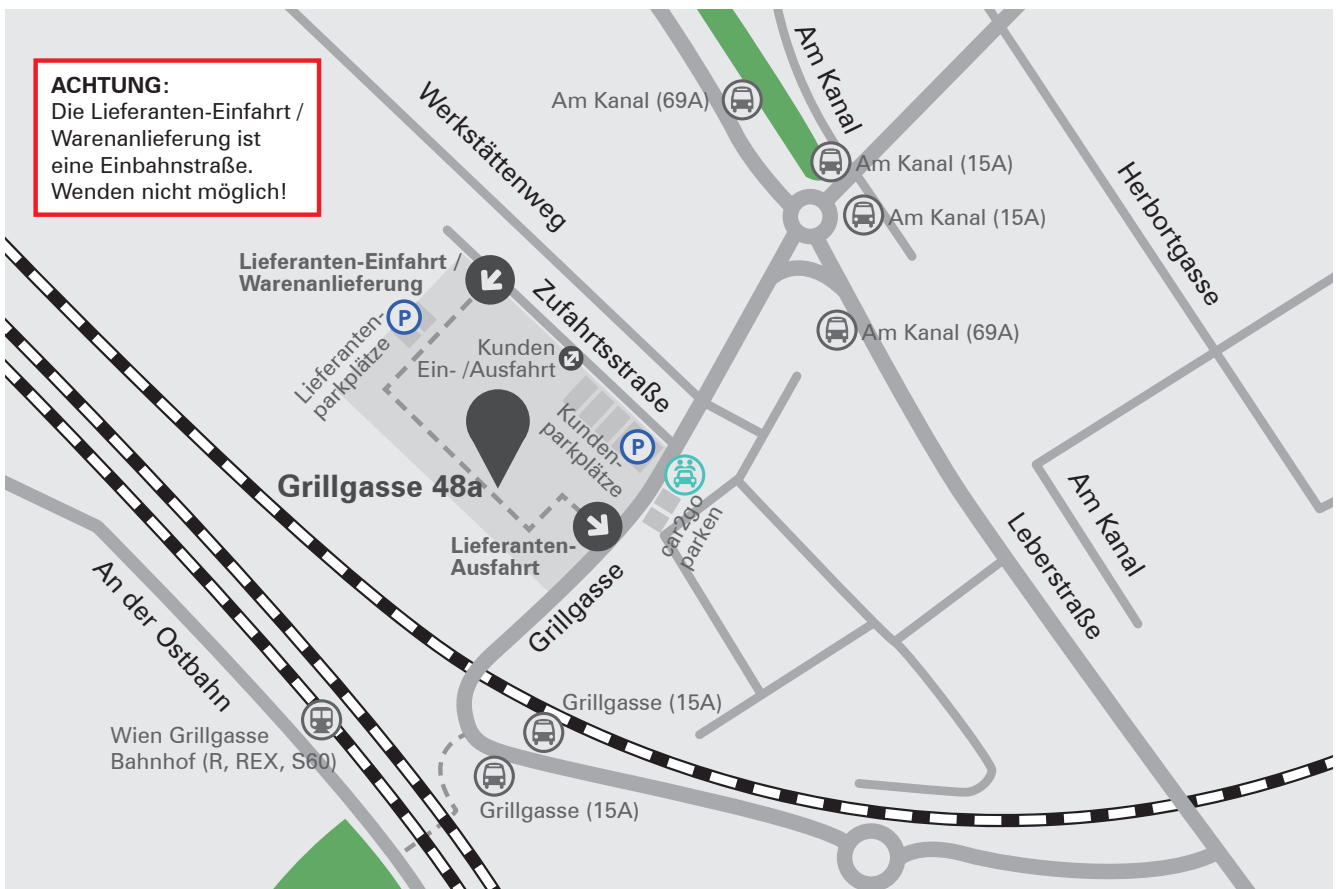

Wo Sie uns finden

Ab Dienstag, **3. März 2020** heißen wir Sie in unserem neuen Hauptquartier in **1110 Wien, Grillgasse 48a** herzlich willkommen.

Hinweise Warenanlieferung:

- Bitte benutzen Sie bei der Lieferantenzufahrt Spur 2.
- Die Laderampen befinden sich auf der Rückseite des Gebäudes.
- Ihr Liefer-Fahrzeug können Sie bei Bedarf auf den kostenlosen Parkplätzen direkt nach der Einfahrt Warenanlieferung abstellen.